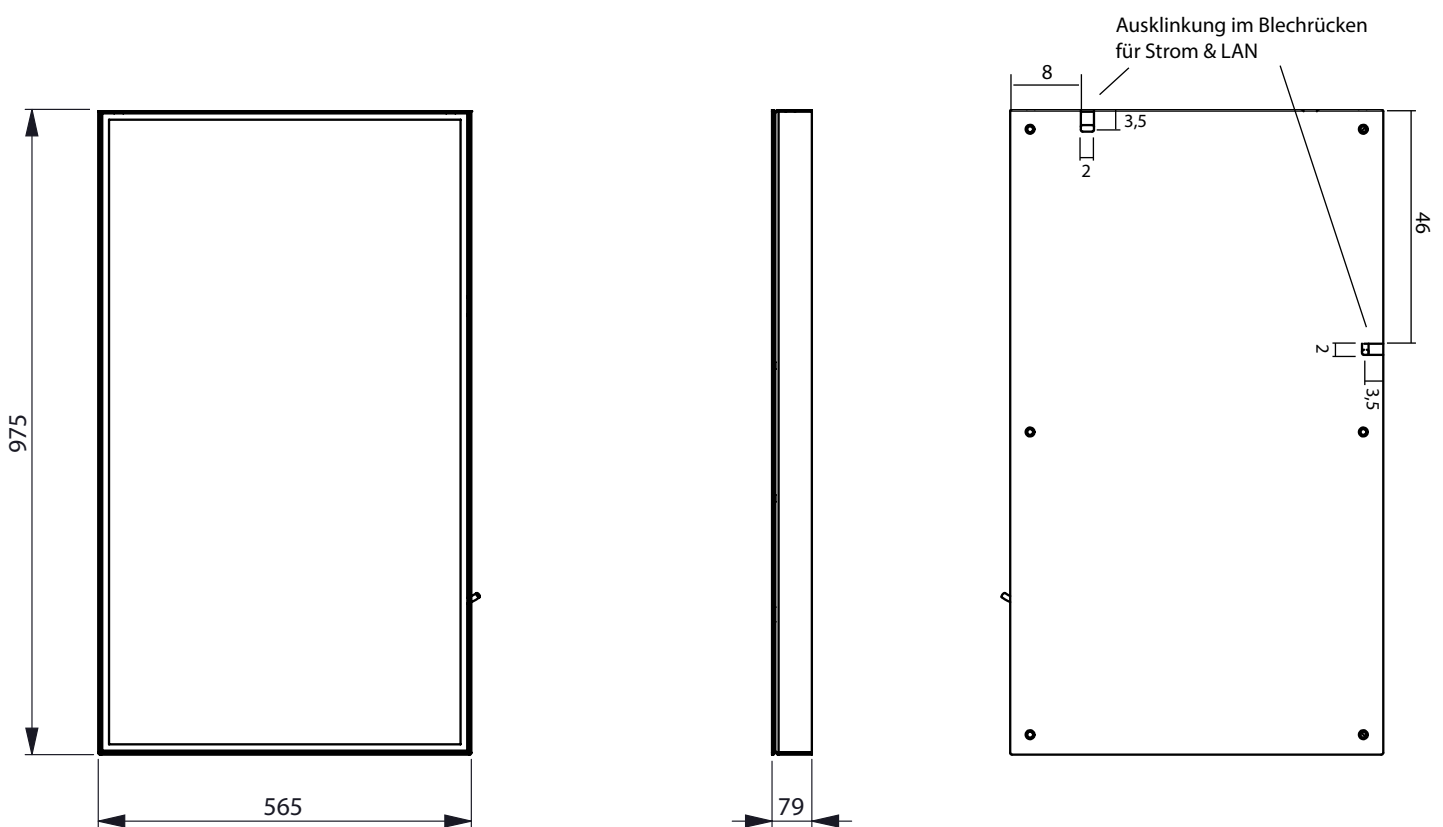

Digitales Poster 4K zur Wandbefestigung

The digital poster (79mm depth) is made almost frameless of sheet steel and aluminium and is available in 43" as well as in black and white for wall suspension. (powder-coated according to RAL 9003 and RAL 9005). Ideal in shaded shop windows or in salesrooms.

Das digitale Poster (79mm Tiefe) wird fast rahmenlos aus Stahlblech und Aluminium gefertigt, in 43" sowie in schwarz und weiss zur Wandbefestigung geliefert. (pulverbeschichtet nach RAL 9003 und RAL 9005.) Ideal im beschatteten Schaufenster oder im Verkaufsraum.

Digitales Poster 4K zur Wandbefestigung

incl. Samsung 43" LFD

Total weight: 24kg

Digitales Poster 4K zur Wandbefestigung

Modell	QM43R
Bilddiagonale	109cm (43 Zoll)
Bildbreite	ca. 94cm
Auflösung	3.840 x 2.160
Leuchtstärke	500cd/m ²
Stromverbrauch	74 Watt
Abmessungen cm	967,5 x 557,7
Tiefe	4,8 cm
Gewicht	13,3kg
Einsatzgebiete	24/7 Digital Signagelösung auch in staubiger und heller Umgebung (IP5X)
Dauereinsatz	Ja - 24/7 Betrieb - 1 Neustart pro Tag empfohlen
PC / Mediaplayer	SOC (System-on-Chip der 6. Generation mit Tizen OS) Mediaplayer/ 1.7GHz Quad-Core CPU, 2,5 GB RAM DDR4 , 8GB Speicher (4,2 GB frei)
Lautsprecher	2 x 10 Watt Lautsprecher integriert
Kontrast	43 Zoll Modell: 4.000:1
Helligkeit	43 Zoll Modell: 500nit
Display Colours	43 Zoll: 16,7 Mio Farben 10bit HDR
Bildschirm	Edge LED Blu
Fernbedienung	Mitte des Displays positionierte IR-Receiver
Anschlüsse	Digital-In: DVI-I, 2 x HDMI, 2 x DisplayPort 1.2 Digital-Out: DisplayPort 1.2 (Daisy Chain mit HDCP)
	Audio-In: 3,5mm Stereo-Klinke Audio-Out: 3,5mm Stereo-Klinke
	Steuerung: RS232C: in/out Netzwerk: RJ45 und WLAN 2,4 & 5 GHZ (WPA2, WPA2 Enterprise)